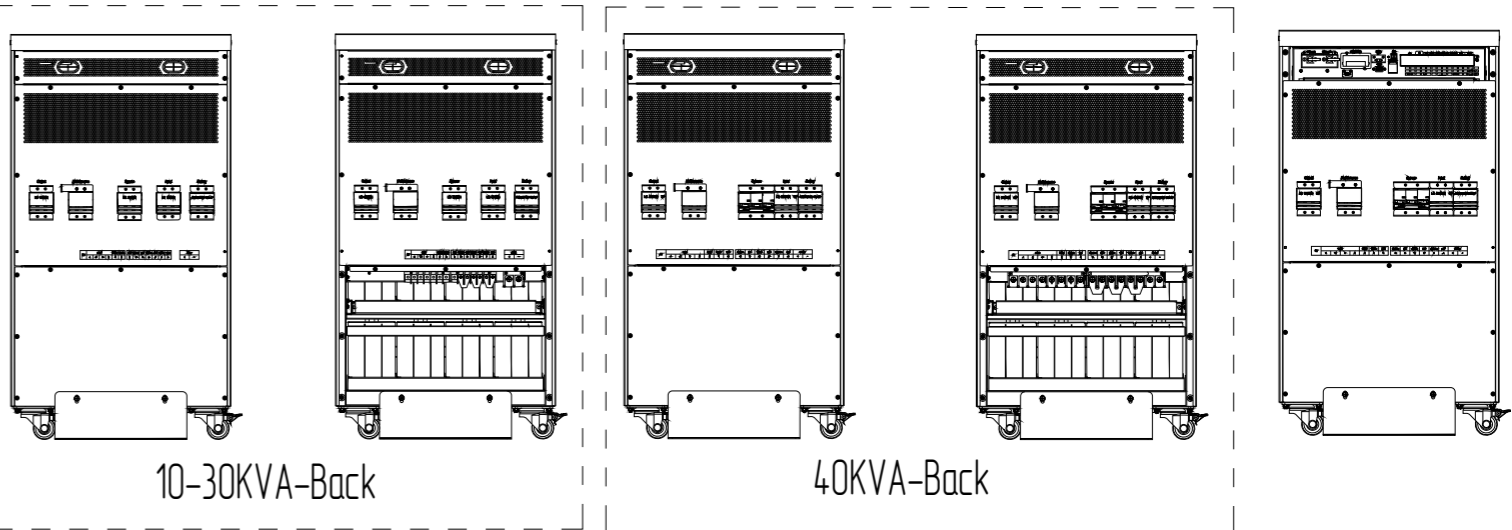

501

921

865

10-30KVA-Back

40KVA-Back

					СТМН. FR1024.000		
					Источник бесперебойного питания ФОРА 3310 (FO10331)		
Изм.	Лист	№ докум.	Подп.	Дата	Лит.	Масса	Масштаб
Разраб.							
Проб.							
Т.контр.					Лист	Листов	1
Н.контр.							
Утв.							